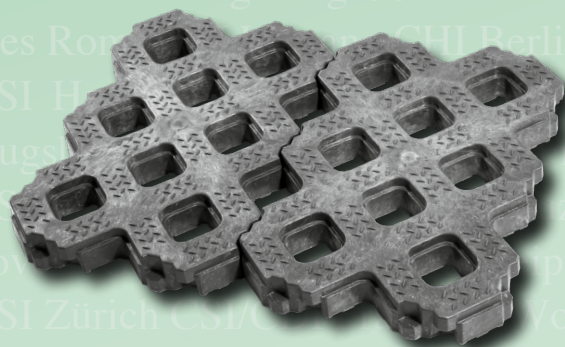

Seit 1.1.2013 ist die neue Tierschutzverordnung in Kraft. Auslauflächen und Paddocks müssen den neuen Anforderungen angepasst werden.

PARKWAY

PaddockPlus

PARKWAY PaddockPlus bietet die perfekte Lösung und überzeugt als Kunststoff-Recyclingprodukt durch vielseitige Anwendungsmöglichkeiten (**Reitanlagen, Parkplätze, Wege**) und erstklassige Produkteigenschaften:

- Masse: 60 x 40 x 6 cm (B x L x H)
- Gewicht: 4 kg / Element
- **Speziell für Reitanlagen entwickelt**
- **Säurebeständig**
- Gute Dämpfung zum Untergrund
- **Grösste Rutsicherheit**
- Grosse Auflagefläche, beste Lastverteilung
- **Sehr gute Wasserdurchlässigkeit**
- Verbindung untereinander in x-y-z-Richtung
- **Bestes Preis-/Leistungsverhältnis**
- Immer rezyklierbar